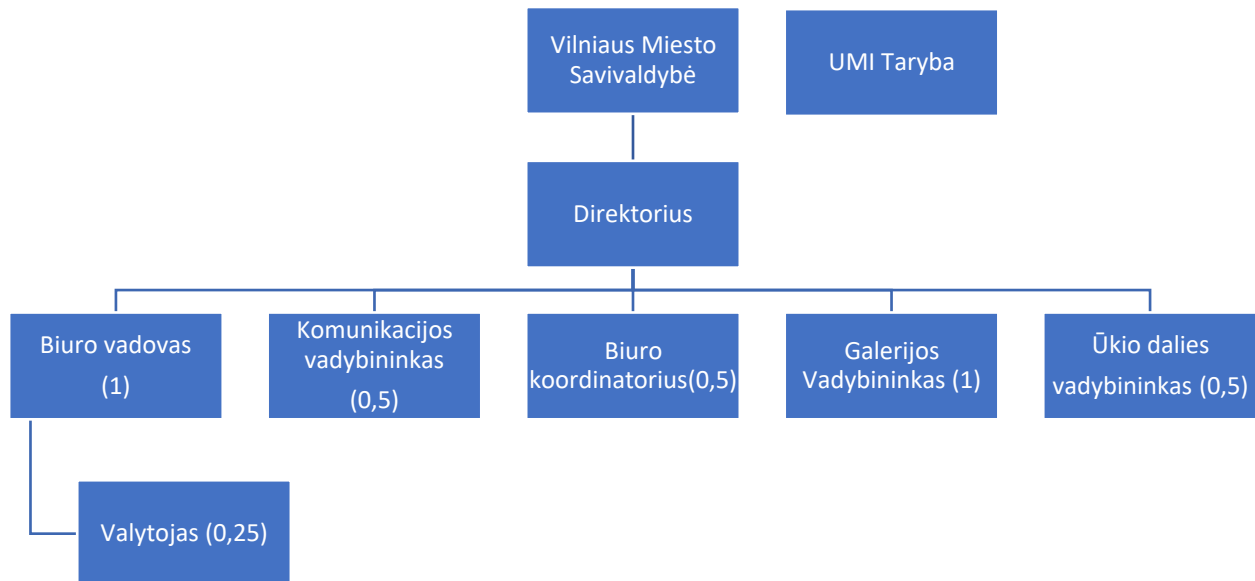

**VšĮ Užupio Meno Inkubatoriaus (UMI) organizacinė schema <sup>1</sup>**

<sup>1</sup> Įsigalioja nuo 2022 m. gegužės mėn. 23 d.